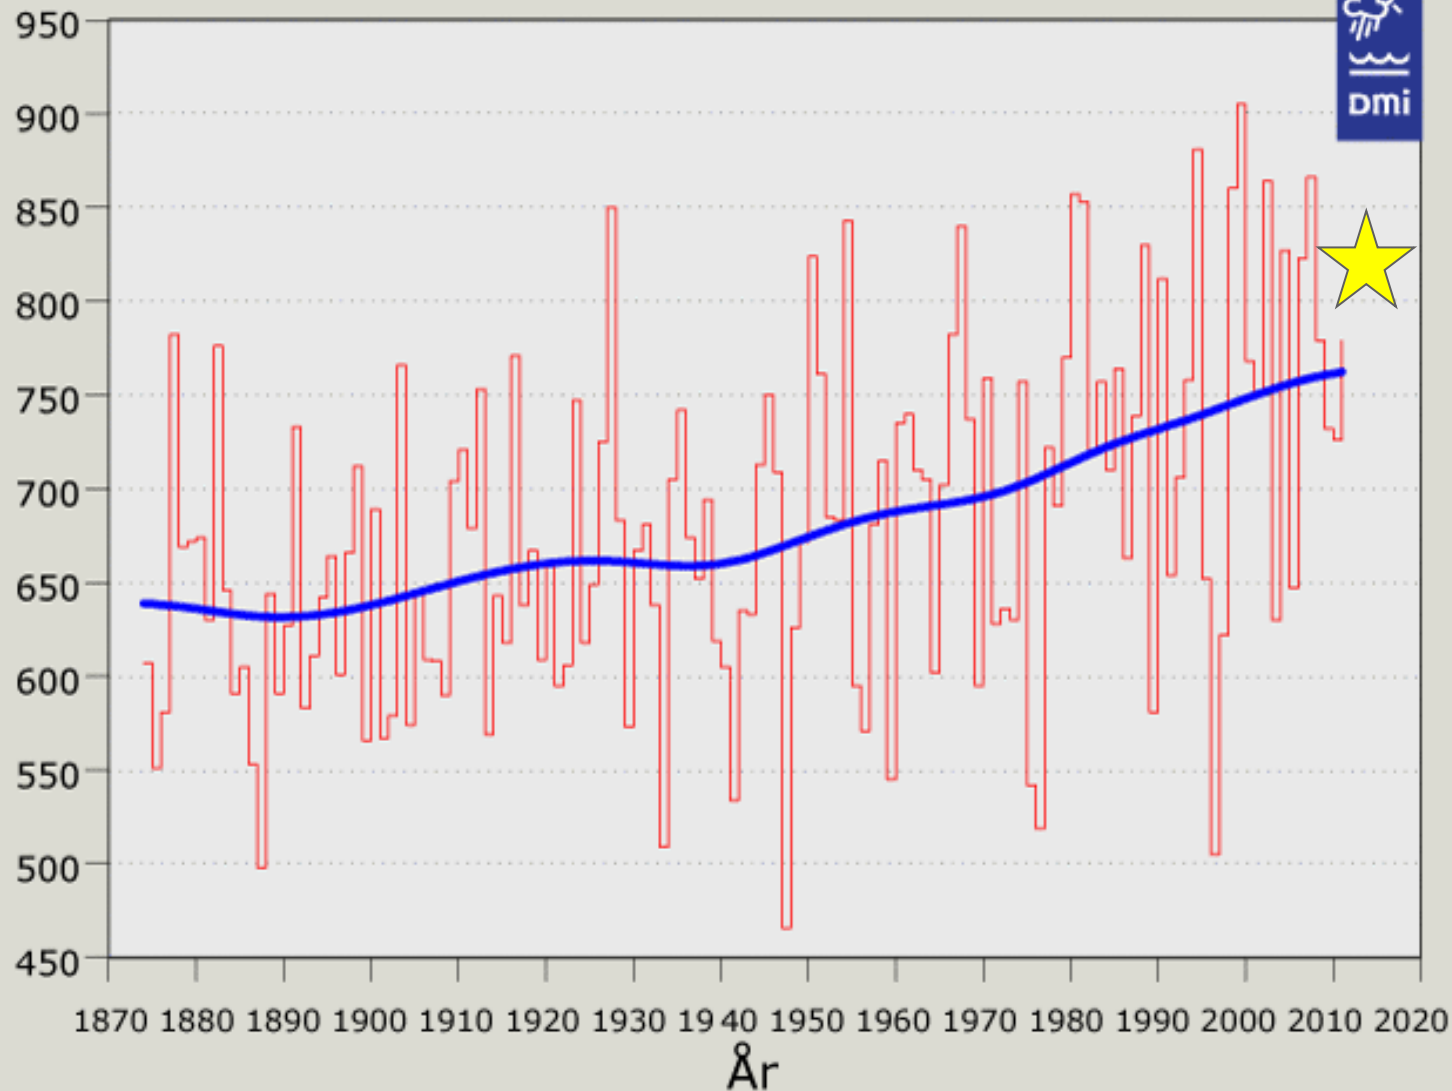

Dræningens betydning for optimal drift i praksis

- Helge Lund, Planteavlskonsulent, KHL

- **Majs på arealer der kan være problematiske i efteråret**

Behov for dræning i Danmark:

- • Stor drænaktivitet i Danmark omkring 1870, 1930 og 1950
- • 50 pct. af landbrugsarealer i DK drænet
- • Skønnet årligt behov: 20-30.000 ha
- • Aktuel årlig dræning: 5-10.000 ha

Kilde: Svend Elsnap Olesen, Det Jordbrugsvidenskabelige Fakultet, Århus Universitet

Danmarks årsnedbør 1874-2011

2012
818 mm

Grundvandsspejlets dybde har betydning for afgrødernes roddeybde og rodudvikling

	Grundvandsspejlets dybde, cm								
	15	30	40-50	60	75	80-90	100	120	150
Afgrøde	-----udbytte, %-----								
Hvede	-	-	58	77	89	95	-	-	100
Byg	-	-	58	80	89	95	-	-	100
Havre	-	-	49	74	85	95	-	-	100

- Tabel 1 viser, at ved et grundvandsspejl i 40-50 cm høstes kun 50-60 pct. af, hvad der høstes ved et grundvandsspejl i 150 cm. Resultaterne er fra lerjord og ved en permanent højde på grundvandsspejlet. Williamson & Kriz 1970