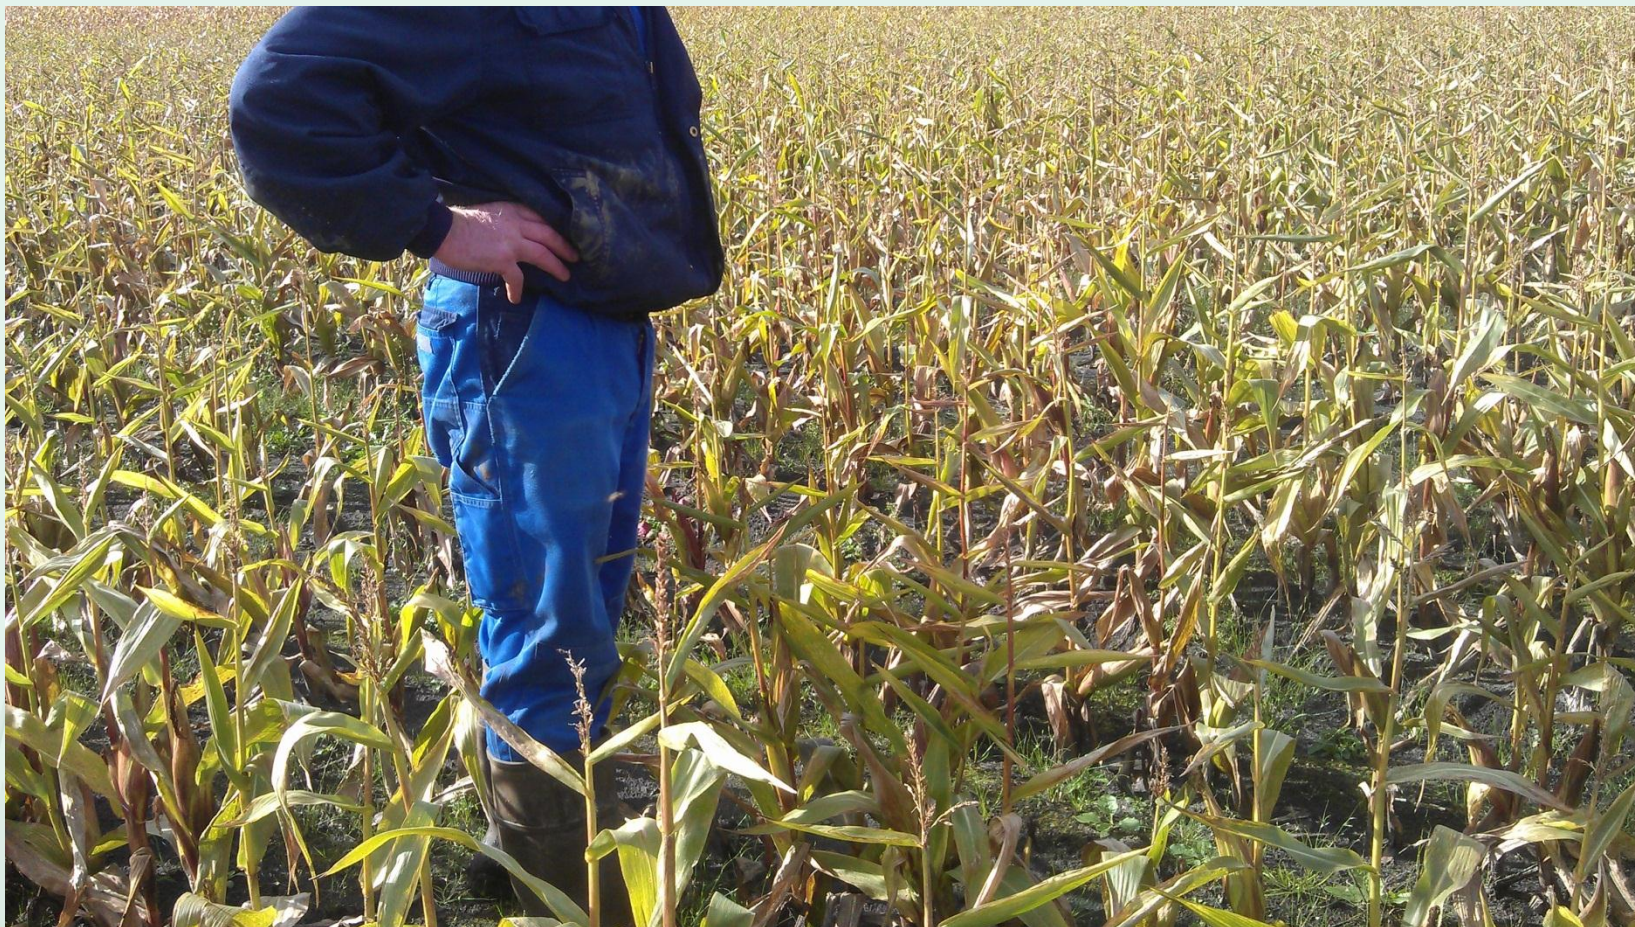

Dræningens betydning for optimal drift i praksis

- Helge Lund, Planteavlskonsulent, KHL

- **Majs på arealer der kan være problematiske i efteråret**

Behov for dræning i Danmark:

- • Stor drænaktivitet i Danmark omkring 1870, 1930 og 1950
- • 50 pct. af landbrugsarealer i DK drænet
- • Skønnet årligt behov: 20-30.000 ha
- • Aktuel årlig dræning: 5-10.000 ha

Kilde: Svend Elsnap Olesen, Det Jordbrugsvidenskabelige Fakultet, Århus Universitet

Danmarks årsnedbør 1874-2011

2012
818 mm

Grundvandsspejlets dybde har betydning for afgrødernes roddeybde og rodudvikling

	Grundvandsspejlets dybde, cm								
	15	30	40-50	60	75	80-90	100	120	150
Afgrøde	-----udbytte, %-----								
Hvede	-	-	58	77	89	95	-	-	100
Byg	-	-	58	80	89	95	-	-	100
Havre	-	-	49	74	85	95	-	-	100

- Tabel 1 viser, at ved et grundvandsspejl i 40-50 cm høstes kun 50-60 pct. af, hvad der høstes ved et grundvandsspejl i 150 cm. Resultaterne er fra lerjord og ved en permanent højde på grundvandsspejlet. Williamson & Kriz 1970