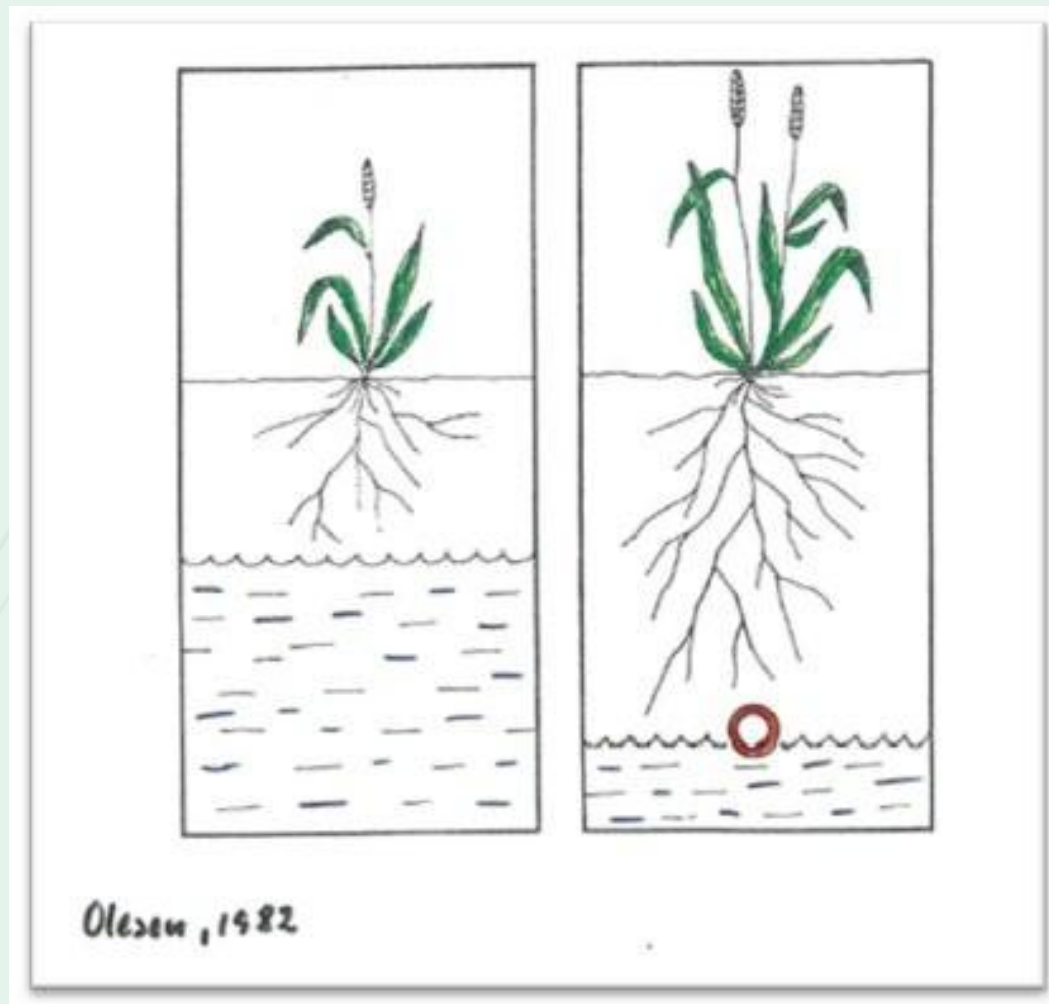

Dræningens betydning for optimal drift i praksis

- Helge Lund, Planteavlskonsulent, KHL

- **Majs på arealer der kan være problematiske i efteråret**

Behov for dræning i Danmark:

- • Stor drænaktivitet i Danmark omkring 1870, 1930 og 1950
- • 50 pct. af landbrugsarealer i DK drænet
- • Skønnet årligt behov: 20-30.000 ha
- • Aktuel årlig dræning: 5-10.000 ha

Kilde: Svend Elsnap Olesen, Det Jordbrugsvidenskabelige Fakultet, Århus Universitet

Danmarks årsnedbør 1874-2011

2012
818 mm

Grundvandsspejlets dybde har betydning for afgrødernes roddeybde og rodudvikling

	Grundvandsspejlets dybde, cm								
	15	30	40-50	60	75	80-90	100	120	150
Afgrøde	-----udbytte, %-----								
Hvede	-	-	58	77	89	95	-	-	100
Byg	-	-	58	80	89	95	-	-	100
Havre	-	-	49	74	85	95	-	-	100

- Tabel 1 viser, at ved et grundvandsspejl i 40-50 cm høstes kun 50-60 pct. af, hvad der høstes ved et grundvandsspejl i 150 cm. Resultaterne er fra lerjord og ved en permanent højde på grundvandsspejlet. Williamson & Kriz 1970